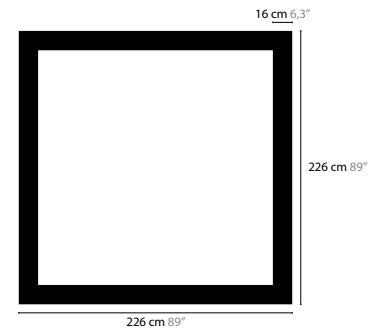

12456 > 12458 H26

12500 > 12502 H8

12506 > 12508 H16

12512 > 12514 H24

12518 > 12520 H32

SKY CYCLES H16 BASE: 16 X G9 / 220V / MAX. 40W

12450	CRYSTALS	COLOURS	02
12451	EXCELLENT CRYSTALS	COLOURS	02
12452	SUPERIOR CRYSTALS	COLOURS	02